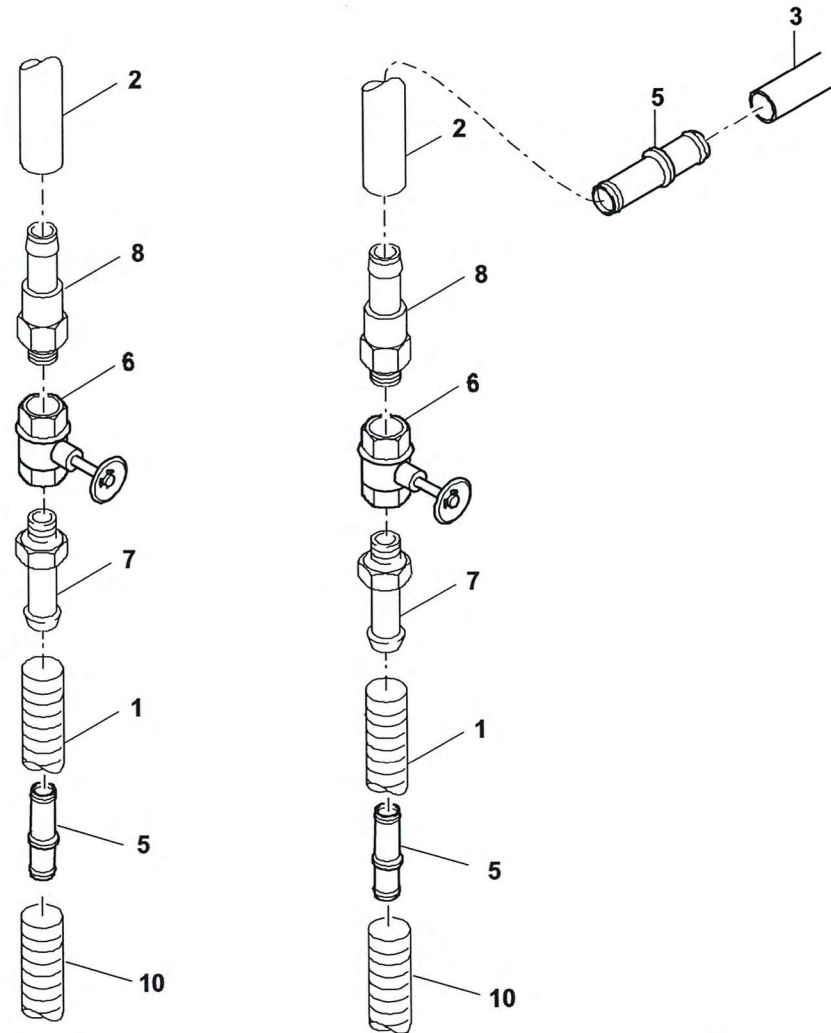

GROVE

VERBINDUNGSTEILE, HEIZUNG
CONNECTING PARTS, HEATING

BILDTADEL
PICTORIAL DISPLAY

GMK 5095
BE 660
G 626

03.07

3128493-ETL A

1/1

3128493-A-BL01-0307-4100